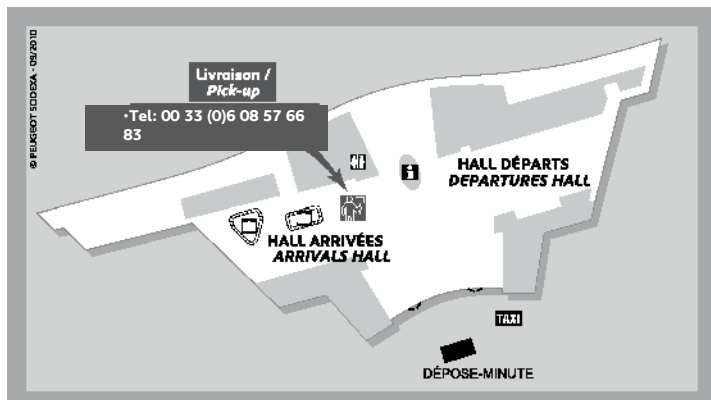

Tél. portable / *Mobile phone*: **06 08 57 66 83**

Tél. portable hors de France / *Mobile phone outside France*: **00 33 6 08 57 66 83**

E-mail: garage.pont@wanadoo.fr

Livraison / *Pick-up* :

Tous les jours livraison uniquement sur coordonnées de vol ou sur rendez-vous confirmé 4 jours ouvrables à l'avance / *Every day delivery only with flight details or with an appointment confirmed 4 working days in advance.*

Rendez-vous dans le hall « Arrivées », après la salle « bagages », le représentant PEUGEOT CAR-2-EUROPE vous attendra muni d'un panneau / *Go to the "Arrivées" (Arrivals) Hall. After the "Luggage" The PEUGEOT CAR-2-EUROPE representative will be waiting for you with a sign.*

Restitution / *Drop-off* :

Tous les jours restitution uniquement sur rendez-vous confirmé 4 jours ouvrables à l'avance / *Every days you can only drop-off your vehicle with an appointment confirmed 4 working days in advance.*

La restitution se fait sur le parking P2, juste après le rond-point menant à l'aéroport,
prendre la file de gauche (photo 1)
entrer sur le parking P2 (3 barrières) (photo 2)
aller jusqu'au passage piétons au centre du parking (photo 3), tourner à droite et se garer le long de la pelouse centrale en bas de la passerelle piétonne menant à l'aéroport (photo 4).